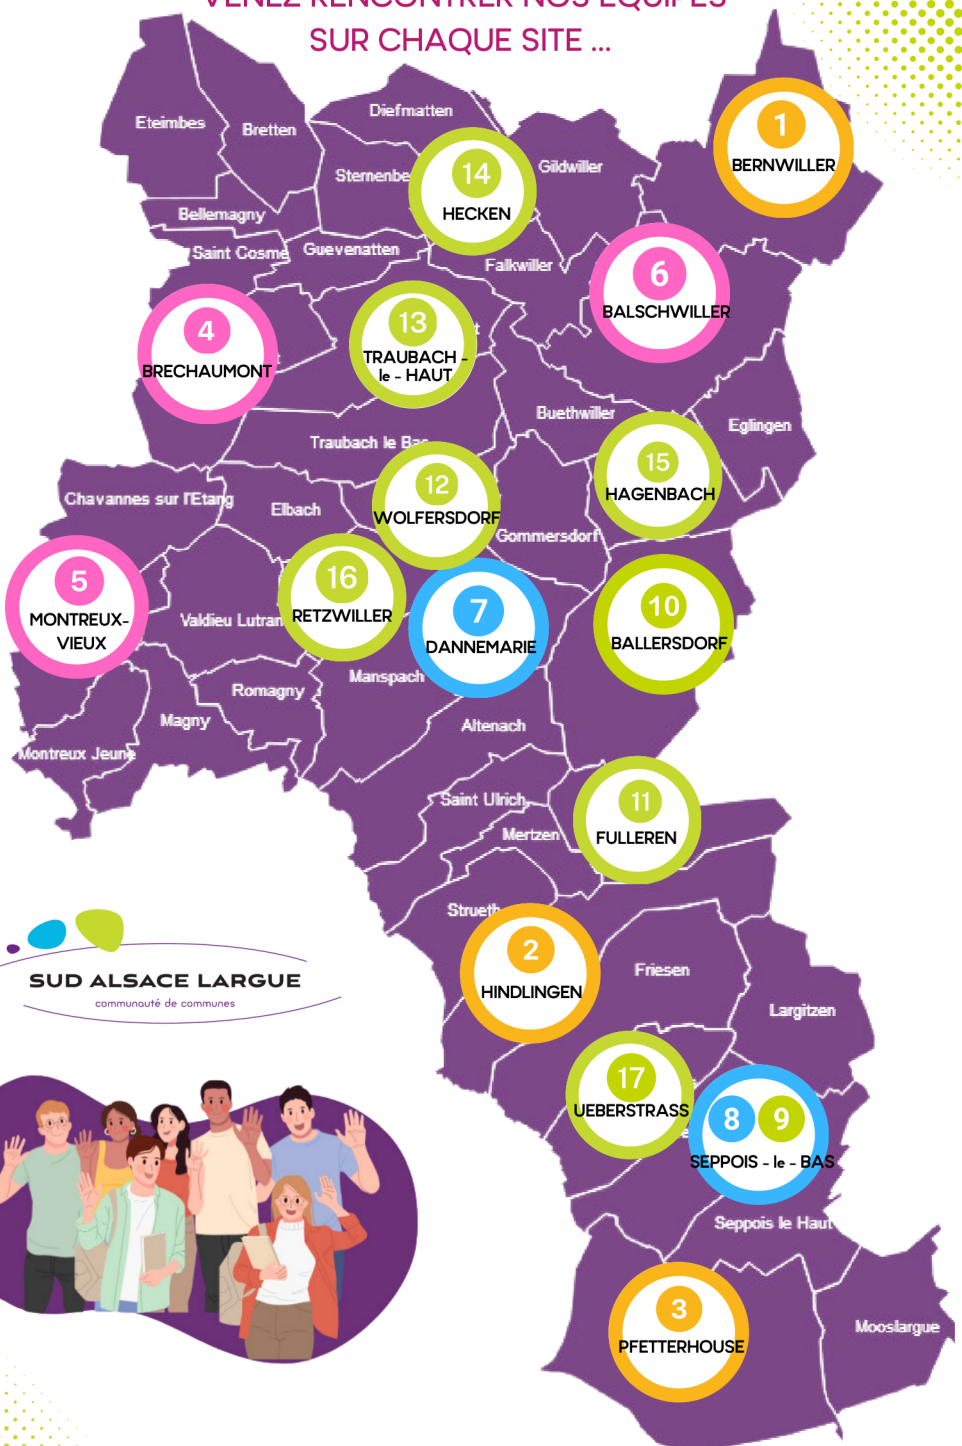

VENEZ DÉCOUVRIR NOS STRUCTURES ET RENCONTRER LES PROFESSIONNELS DU TERRITOIRE

PORTES OUVERTES DES SERVICES ENFANCE JEUNESSE DE LA COMMUNAUTÉ DE COMMUNES SUD ALSACE LARGUE

Du 3 au 14 juin 2024

Multi-Accueil

Relais Petite Enfance

Service Jeunesse

Communauté de communes Sud Alsace Largue

7 rue de Bâle 68210 Dannemarie

03 89 07 24 24 // info@sudalsace-largue.fr

www.sudalsace-largue.fr

VENEZ RENCONTRER NOS ÉQUIPES SUR CHAQUE SITE ...

JEUX, ACTIVITÉS, ÉCHANGES, INFOS MODE DE GARDE ...
NOUS VOUS ATTENDONS NOMBREUX POUR PARTAGER UN MOMENT CONVIVAL !

MULTI ACCUEIL - RELAIS PETITE ENFANCE ALSH - PÉRISCOLAIRES

1 • PERISCOLAIRE DE BERNWILLER

6 • ALSH DE MONTREUX-VIEUX

1 Rue des Tilleuls - 68210 Montreux-Vieux

Vendredi 7 juin de 17h30 à 19h30

7 • ALSH DE BALSCHWILLER

14 Rue de Mulhouse - 68210 Balschwiller

Vendredi 7 juin de 17h30 à 19h30

MULTI ACCUEIL - RELAIS PETITE ENFANCE ALSH - PÉRISCOLAIRES